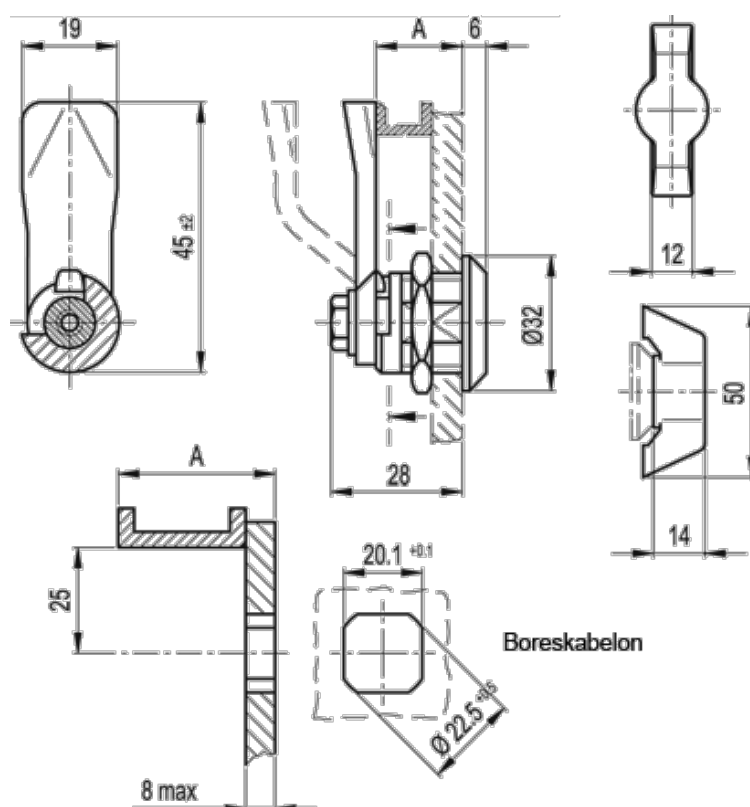

Varenummer: 20724018  
Beskrivelse: E+G Låseelement  
GN 115-SK-18

## Mål

A = 18